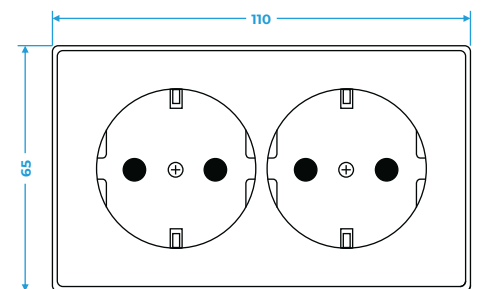

РАЗМЕРЫ МЕХАНИЗМОВ GALLANT

Выключатели IP20

Выключатели IP44

Вывод кабеля

TV-розетка

Розетка IP20

Двойная розетка IP20

Розетка с крышкой IP44