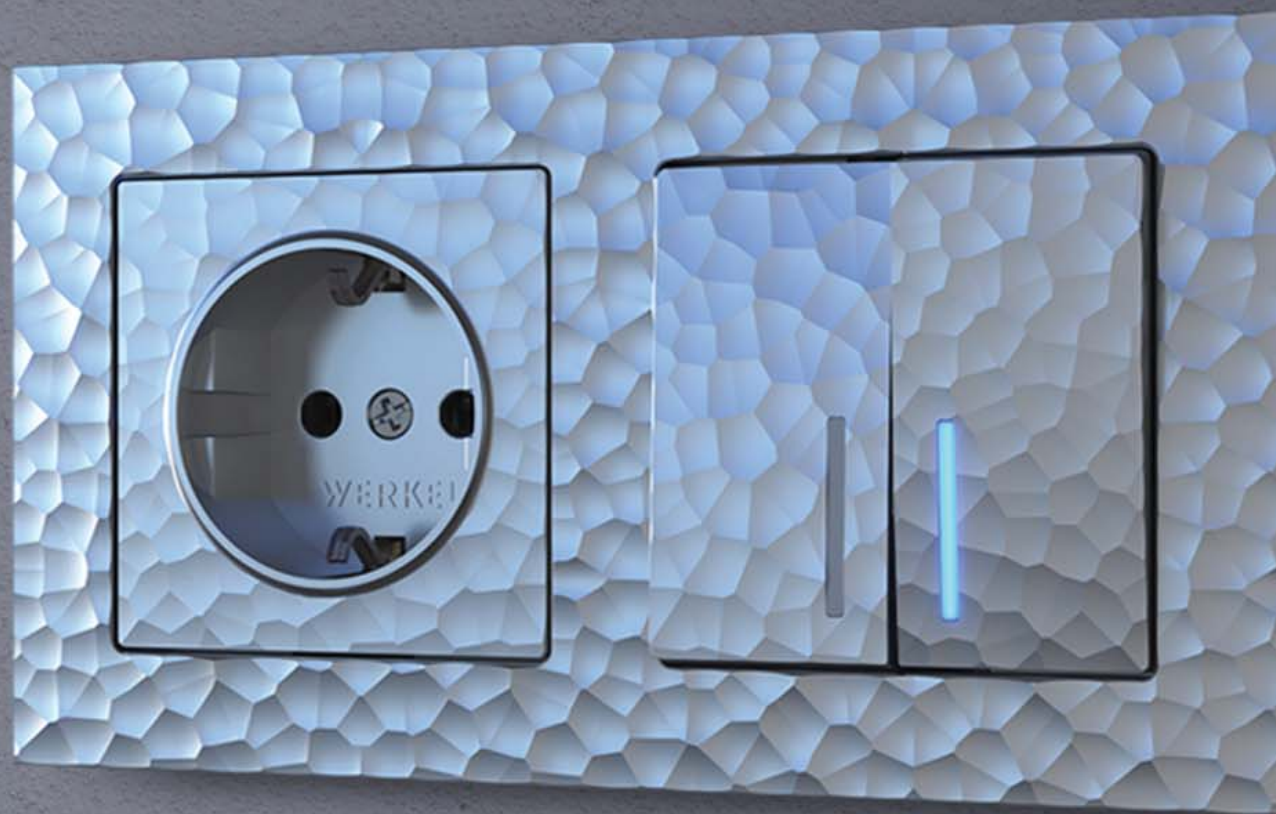

Черный

Белый

Серебряный

Шампань

НОВИНКИ

HAMMER

СЕРИЯ РАМОК И МЕХАНИЗМОВ

Уникальная 3D-фактура не имеет аналогов