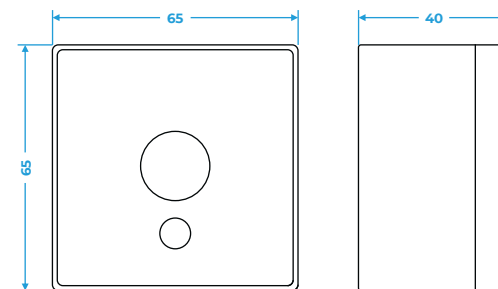

РАЗМЕРЫ МЕХАНИЗМОВ GALLANT

Выключатели IP20

Выключатели IP44

Вывод кабеля

TV-розетка

Розетка IP20

Двойная розетка IP20

Розетка с крышкой IP44