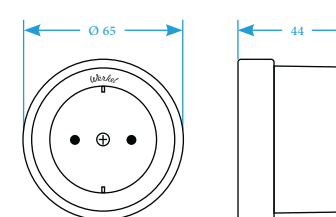

Количество: 2 шт.

Винты для накладного выключателя

Количество: 3 шт. (золото)

РАЗМЕРЫ МЕХАНИЗМОВ RETRO

Выключатели керамические

Выключатели металлические

Розетки керамические

Розетки металлические