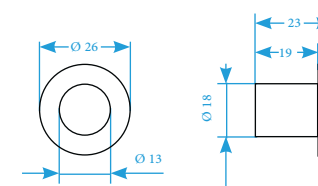

Распределительная коробка

TV-розетка

Изолятор

Втулка

РАЗМЕРЫ РАМОК RETRO

Серия	W1	W2	W3	Высота (H)	Глубина (D)
Legend	92	163	233	92	22
Antik Runda	105	175	245	105	19
Favorit Runda	94	165	236	94	19

МОНТАЖ МЕХАНИЗМОВ RETRO