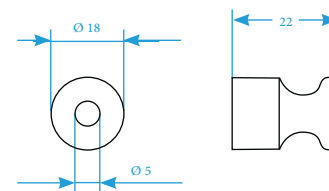

РАЗМЕРЫ МЕХАНИЗМОВ RETRO

TV-розетка

Изолятор

Втулка