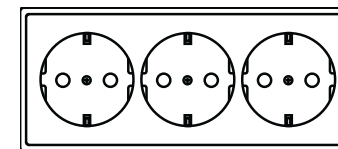

Розетка тройная тип
Код механизма: 731