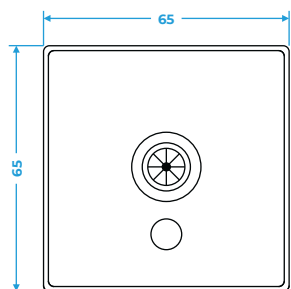

РАЗМЕРЫ МЕХАНИЗМОВ GALLANT

Выключатели IP20

Выключатели IP44

Вывод кабеля

TV-розетка

Розетка IP20

Двойная розетка IP20

Розетка с крышкой IP44