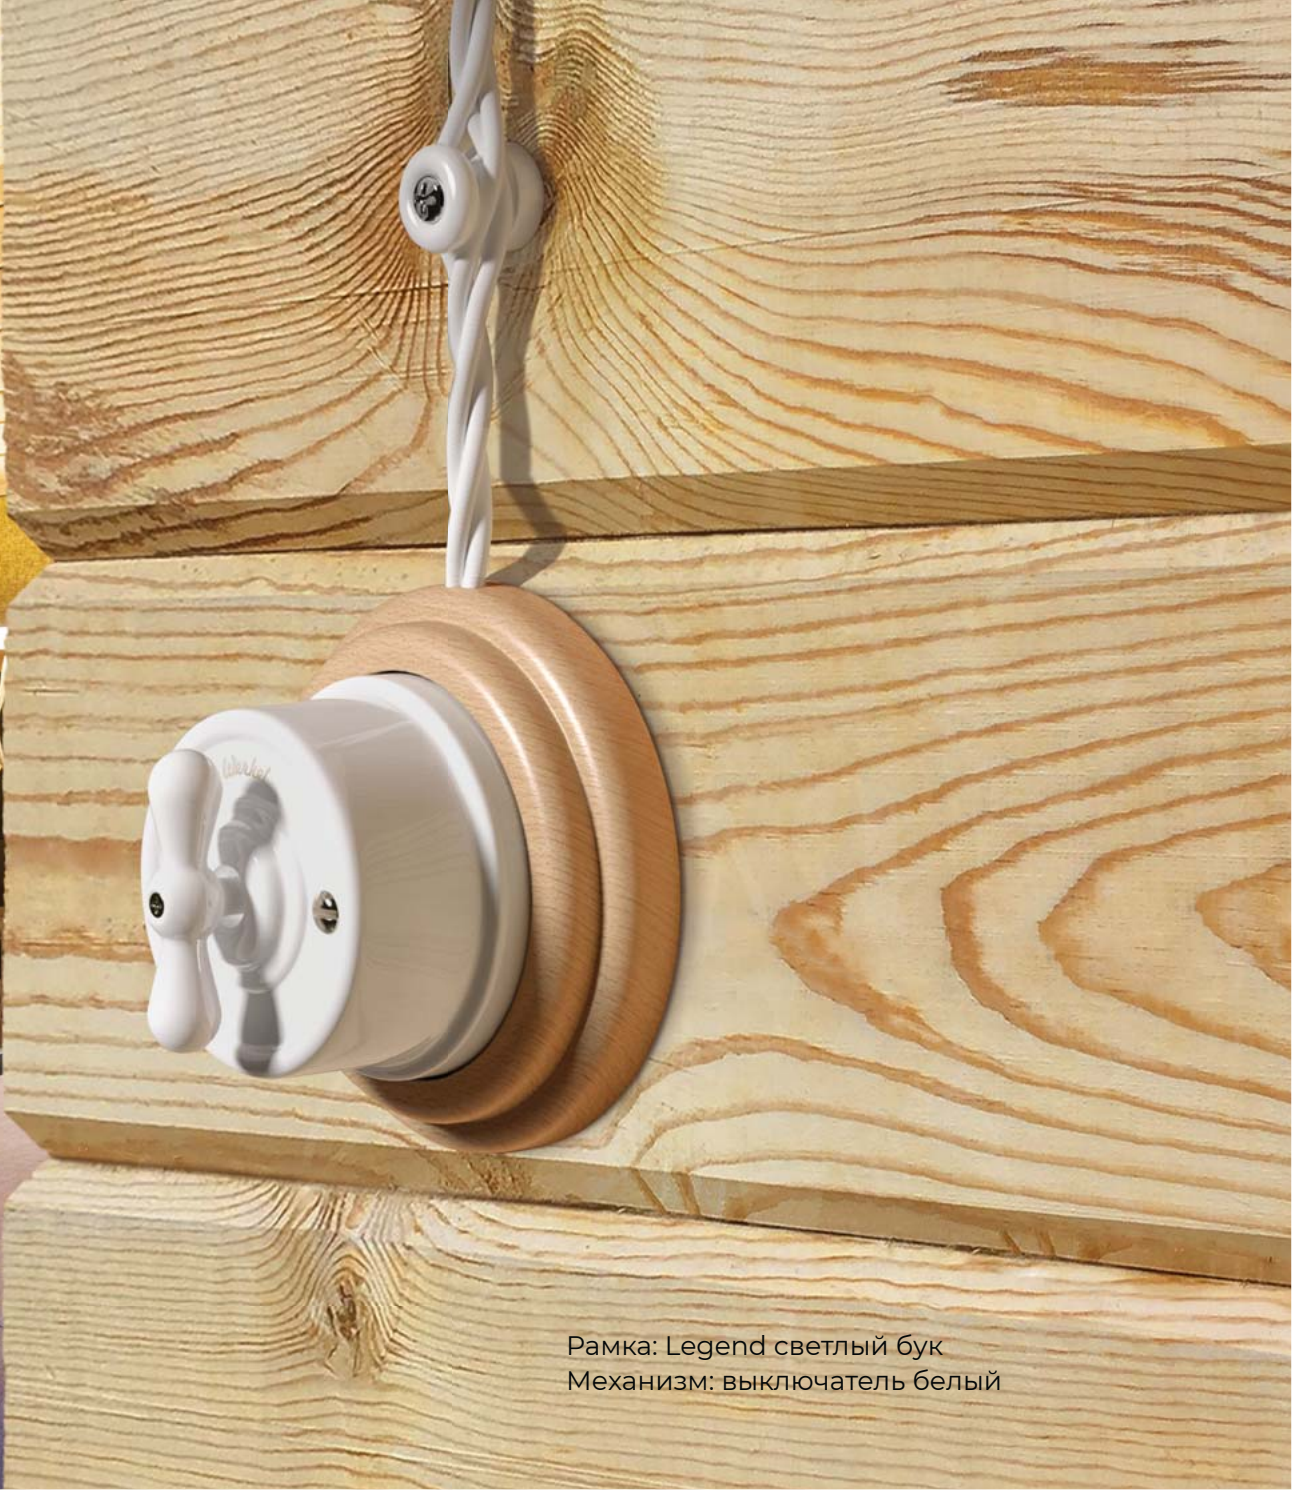

Рамка: Legend светлый бук
Механизм: выключатель белый