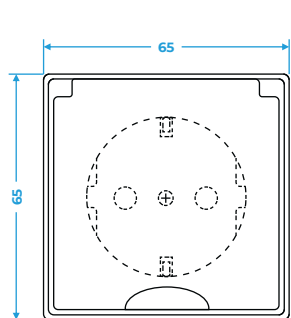

РАЗМЕРЫ МЕХАНИЗМОВ GALLANT

Выключатели IP20

Выключатели IP44

Вывод кабеля

TV-розетка

Розетка IP20

Двойная розетка IP20

Розетка с крышкой IP44