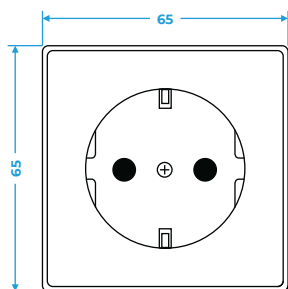

РАЗМЕРЫ МЕХАНИЗМОВ GALLANT

Выключатели IP20

Выключатели IP44

Вывод кабеля

TV-розетка

Розетка IP20

Двойная розетка IP20

Розетка с крышкой IP44