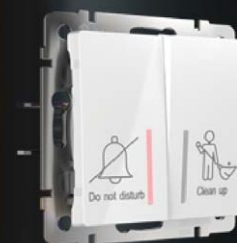

ГОСТИНИЧНЫЕ МЕХАНИЗМЫ

Новый уровень комфорта для
гостей отеля

Werkel расширяет линейку электроустановочного оборудования для гостиничных комплексов. Мы предлагаем современные и удобные в использовании механизмы гостиничных звонков и выключателей с системой индикации.

Функционал: кнопка вызова горничной передаёт сигнал персоналу на дверной звонок с индикатором, находящийся снаружи номера. Включение гостем режима «не беспокоить» также отображается на индикаторе — и отключает дверной звонок.

Кроме того, механизмы могут использоваться в офисах и медицинских учреждениях.

Данные позиции дополняют ассортимент электронных карточных выключателей и позволяют полностью укомплектовать гостиничный комплекс любого формата.

Выключатель
двухклавишный
для отелей
белый