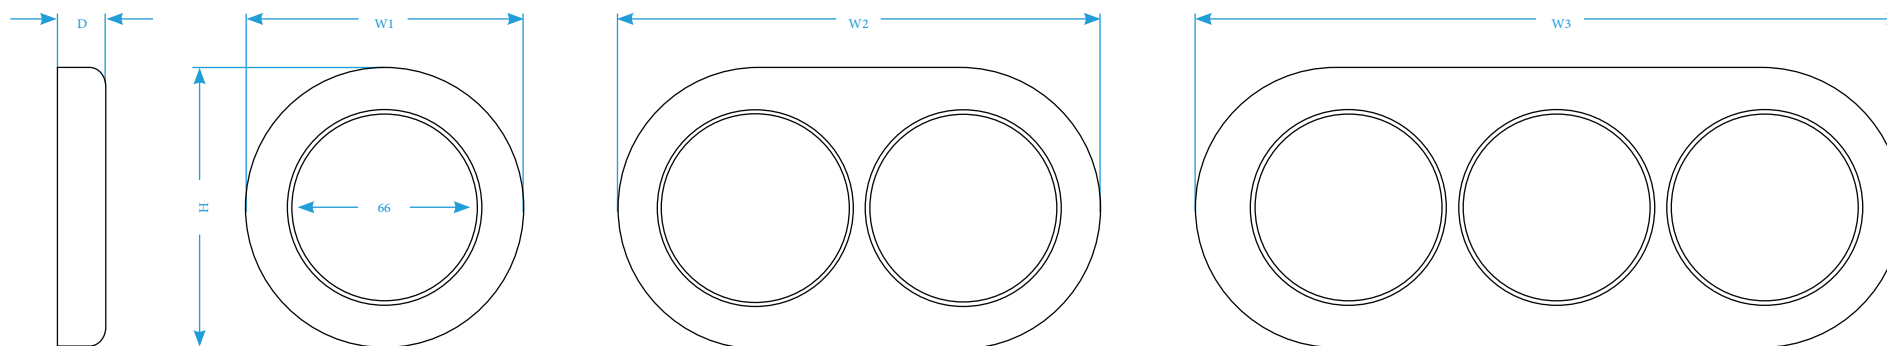

Распределительная коробка

TV-розетка

Изолятор

Втулка

РАЗМЕРЫ РАМОК RETRO

Серия	W1	W2	W3	Высота (H)	Глубина (D)
Legend	92	163	233	92	22
Antik Runda	105	175	245	105	19
Favorit Runda	94	165	236	94	19

МОНТАЖ МЕХАНИЗМОВ RETRO