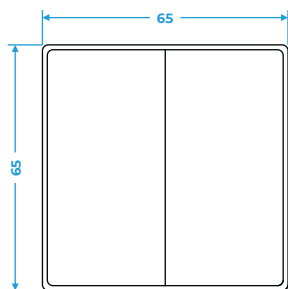

Выключатели IP44