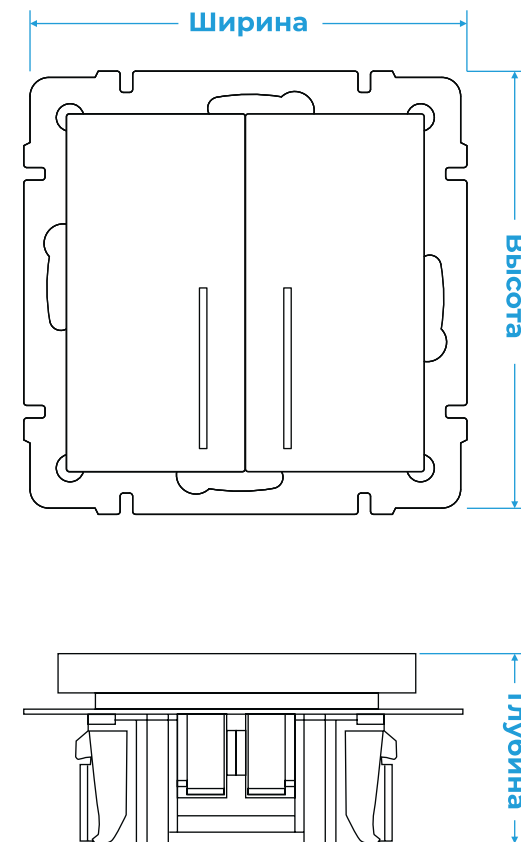

РАЗМЕРЫ ВСТРАИВАЕМЫХ МЕХАНИЗМОВ

Встраиваемые механизмы	Ширина	Высота	Глубина
Выключатели, выключатель жалюзи	70	70	36
Диммеры	70	70	60
Розетки 220 В IP20, розетка с подсветкой, розетка с безвинтовым зажимом	70	70	43
Розетки 220 В IP44	70	70	52
Розетки 220 В с USB	70	70	48
Умная Wi-Fi розетка	70	70	47
Розетки RJ-11, RJ-45	70	70	45
Розетки акустические	70	70	49
TV-розетки	70	70	40
Розетки HDMI	70	70	38
Заглушки	70	70	15
Кнопки звонка	70	70	34
Вывод кабеля	70	70	47
Терморегулятор, карточный выключатель	70	70	52
Встраиваемая LED подсветка	70	70	37
Электронный терморегулятор	70	70	34
Сенсорные выключатели	70	70	38
Умные сенсорные выключатели	70	70	37
Двойные розетки 220 В IP20	91	51	43