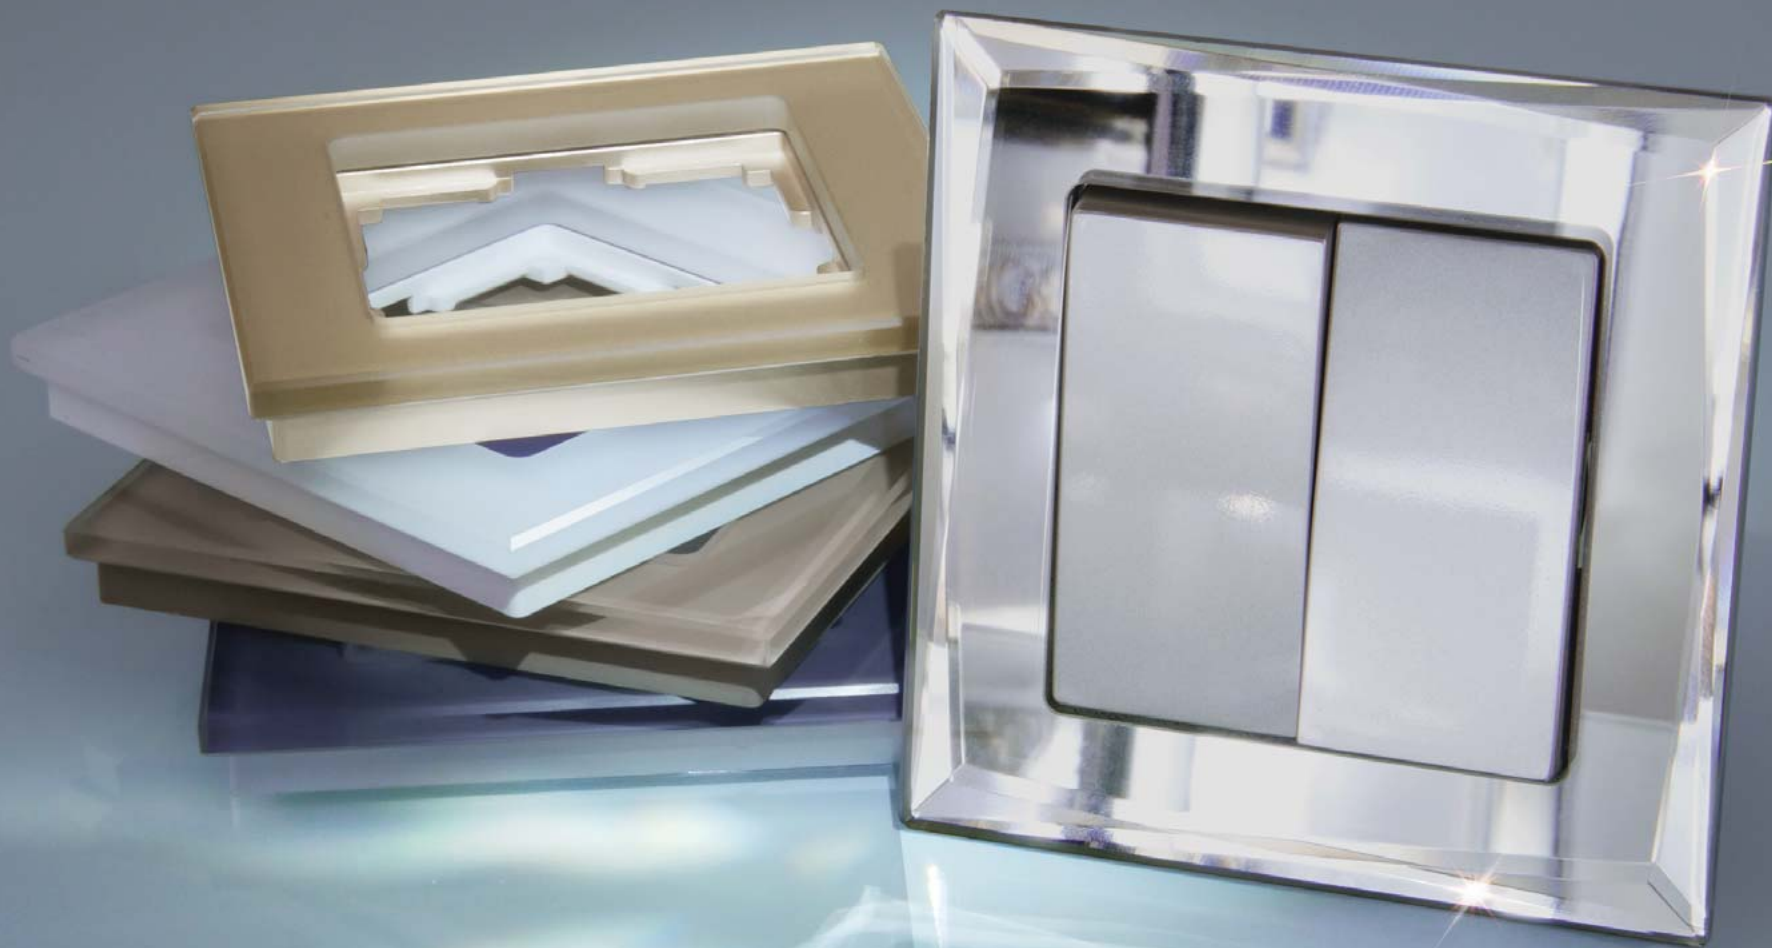

РАМКИ ИЗ ЗАКАЛЕННОГО СТЕКЛА

Diamant · Favorit · Elite