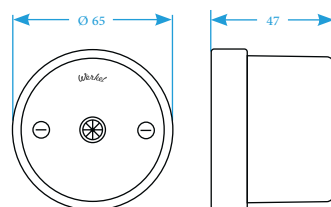

TV-розетка