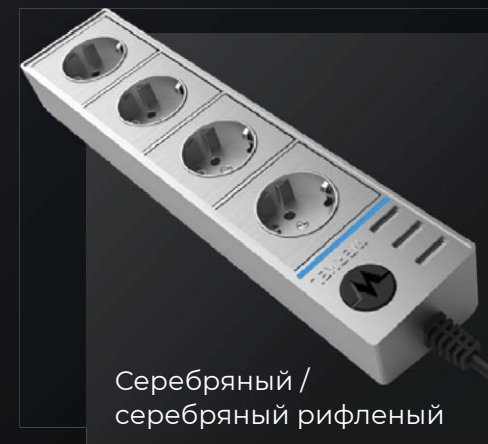

РОЗЕТОЧНЫЙ БЛОК

Функциональное и стильное дополнение вашего интерьера

- 3 USB порта для зарядки гаджетов 3 x 1000 мА
- Максимальная мощность нагрузки 3500 Вт
- Прочный корпус из поликарбоната
- Световая индикация работы
- Эргономичный устойчивый корпус с антискользящими подставками

3

базовых
цвета

Werkel™

Прочие производители

В розеточных блоках используются стандартные накладки встраиваемых розеток Werkel. Это позволяет создавать уникальные цветовые комбинации.