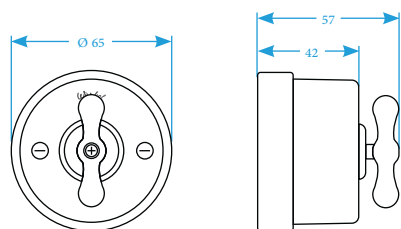

РАЗМЕРЫ МЕХАНИЗМОВ RETRO

Выключатели керамические