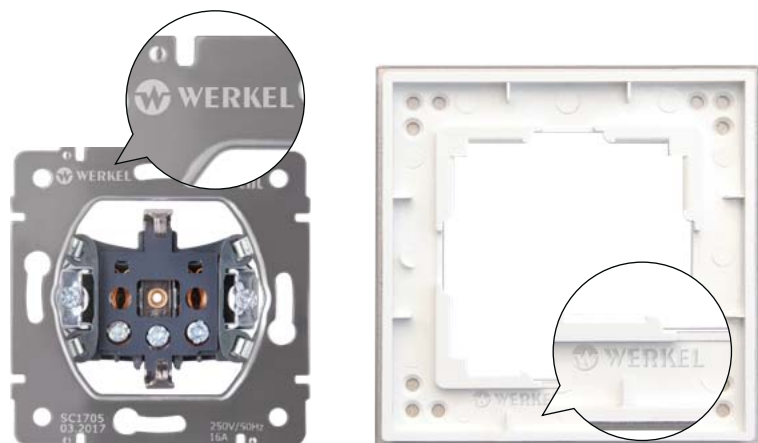

Остерегайтесь подделок

Покупая продукцию Werkel™, проверьте наличие

- фирменной упаковки с логотипом;
- логотипа на суппорте;
- логотипа на лицевой или оборотной стороне рамки.