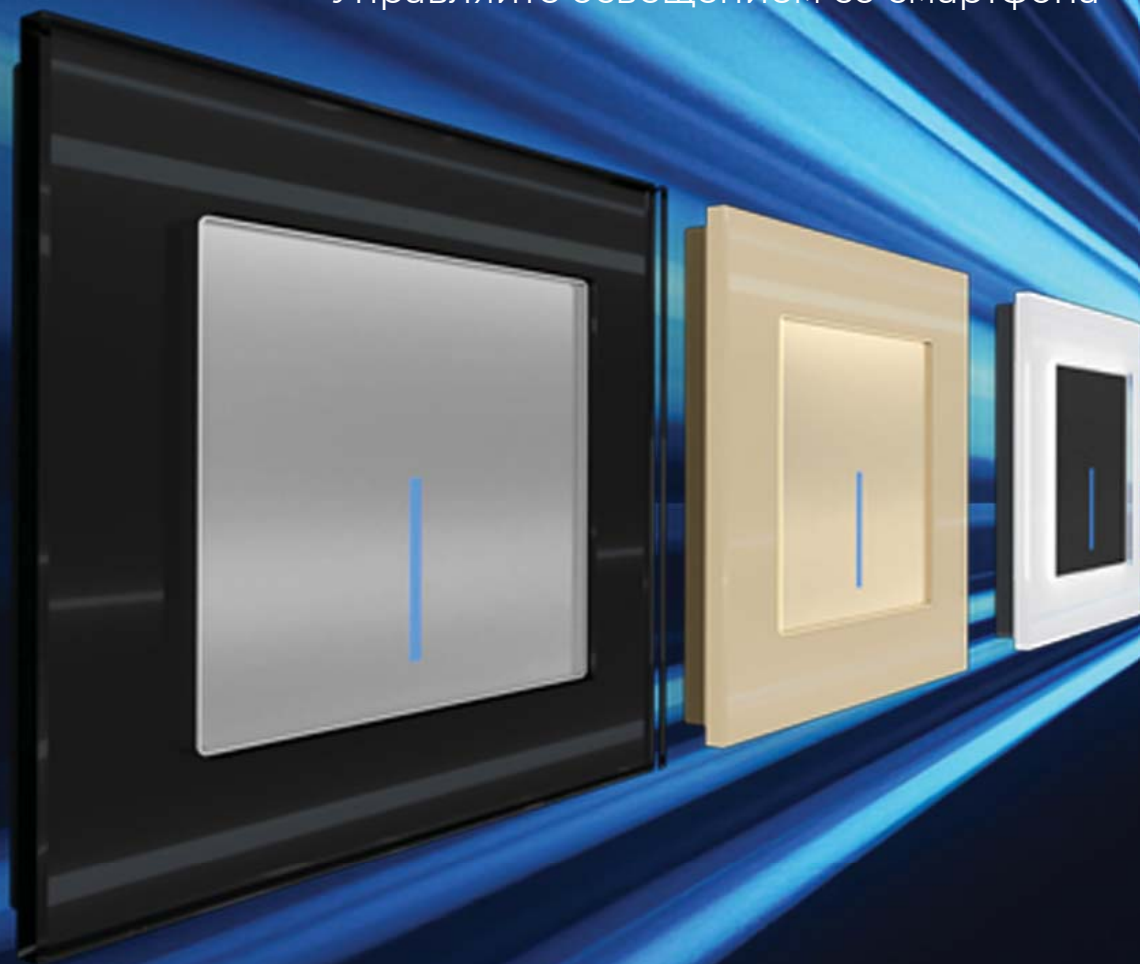

mimir
HOME

приложение

НОВИНКИ

УМНАЯ РОЗЕТКА

Управляйте приборами со смартфона

НОВИНКИ

УМНЫЕ СЕНСОРНЫЕ ВЫКЛЮЧАТЕЛИ

Управляйте освещением со смартфона