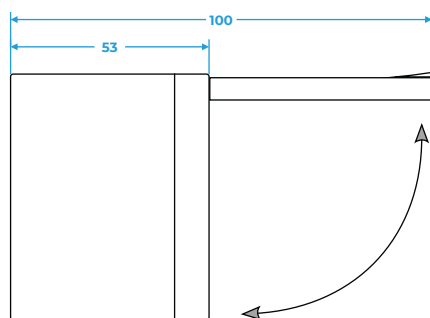

РАЗМЕРЫ МЕХАНИЗМОВ GALLANT

Выключатели IP20

Выключатели IP44

Вывод кабеля

TV-розетка

Розетка IP20

Двойная розетка IP20

Розетка с крышкой IP44