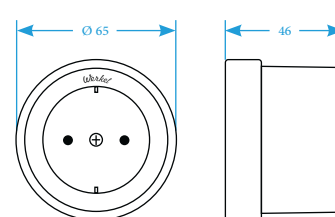

Количество: 2 шт.

Винты для накладного выключателя

Количество: 3 шт. (золото)

РАЗМЕРЫ МЕХАНИЗМОВ RETRO

Выключатели керамические

Выключатели металлические

Розетки керамические

Розетки металлические