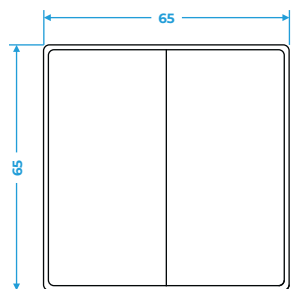

РАЗМЕРЫ МЕХАНИЗМОВ GALLANT

Выключатели IP20