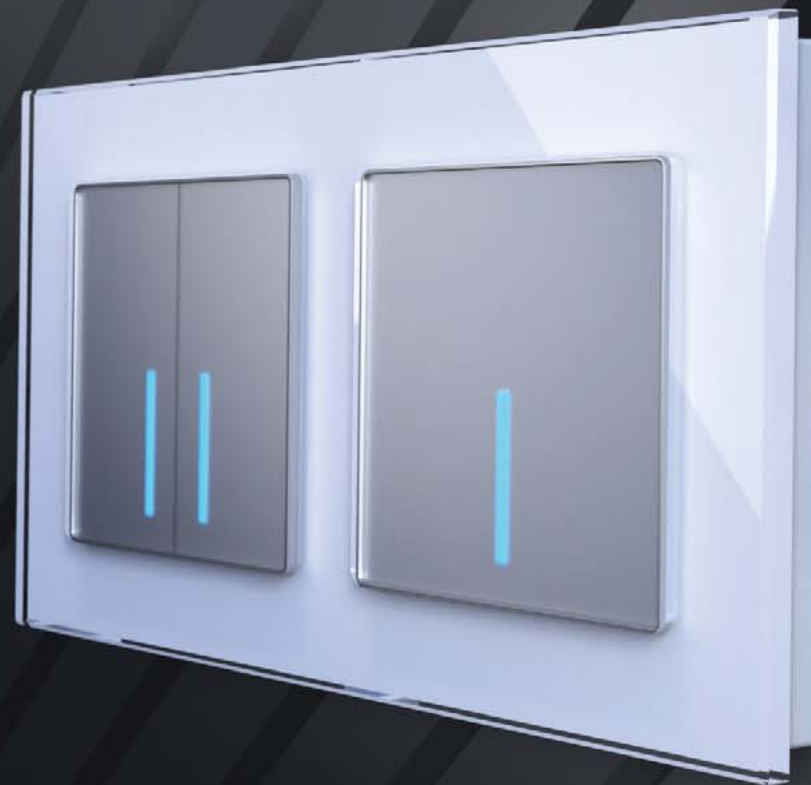

НОВИНКИ

СЕНСОРНЫЕ ВЫКЛЮЧАТЕЛИ