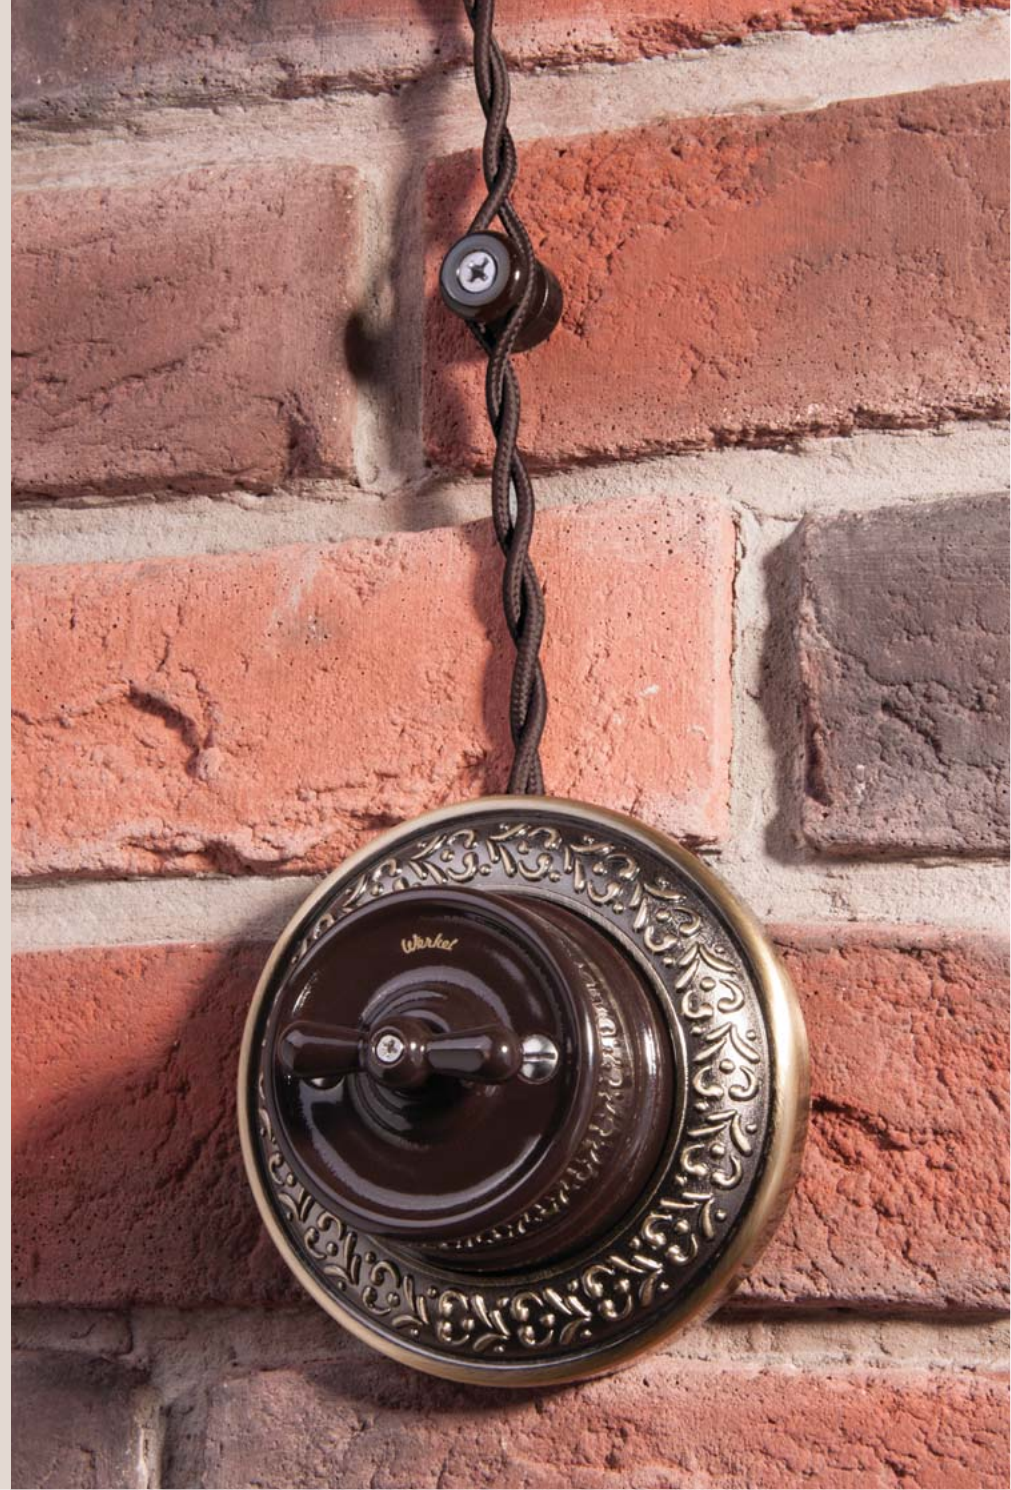

**Серия Retro — возможность
создать дизайн интерьера в стиле,
проверенном временем.**

Механизмы в стиле ретро создают изысканный акцент на деревянных стенах, кирпичной кладке и других видах отделки.

Простота установки на поверхности из любых материалов дает возможность использовать серию Retro в самых смелых дизайнерских проектах.

Конструкция и эстетика механизмов позволяет устанавливать их без декоративных рамок.