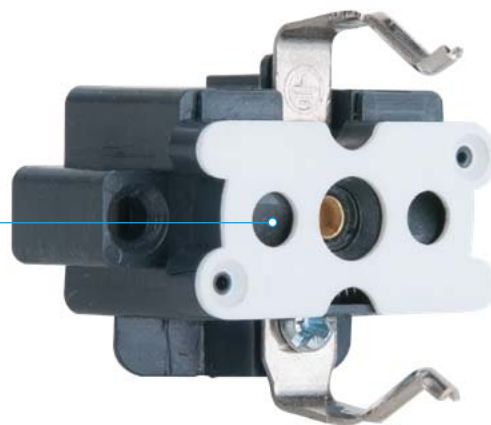

Защита контактов обеспечивает механизм дополнительную безопасность, ограничивая доступ к токоведущим частям

Надежный поворотный механизм обеспечивает четкую фиксацию контактов в нужном положении

Широкий температурный диапазон от -40° до $+80^{\circ}$ C