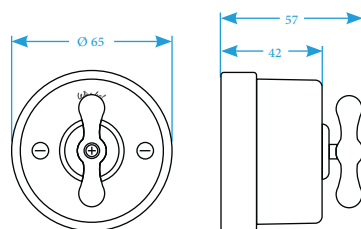

Количество: 2 шт.

Винты для накладного выключателя

Количество: 3 шт. (золото)

РАЗМЕРЫ МЕХАНИЗМОВ RETRO

Выключатели керамические

Выключатели металлические

Розетки керамические

Розетки металлические