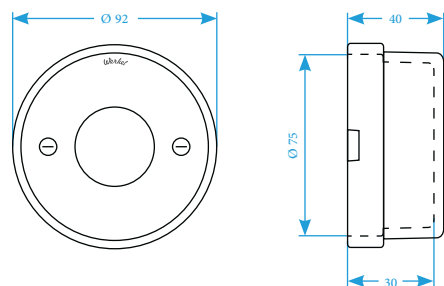

Распределительная коробка