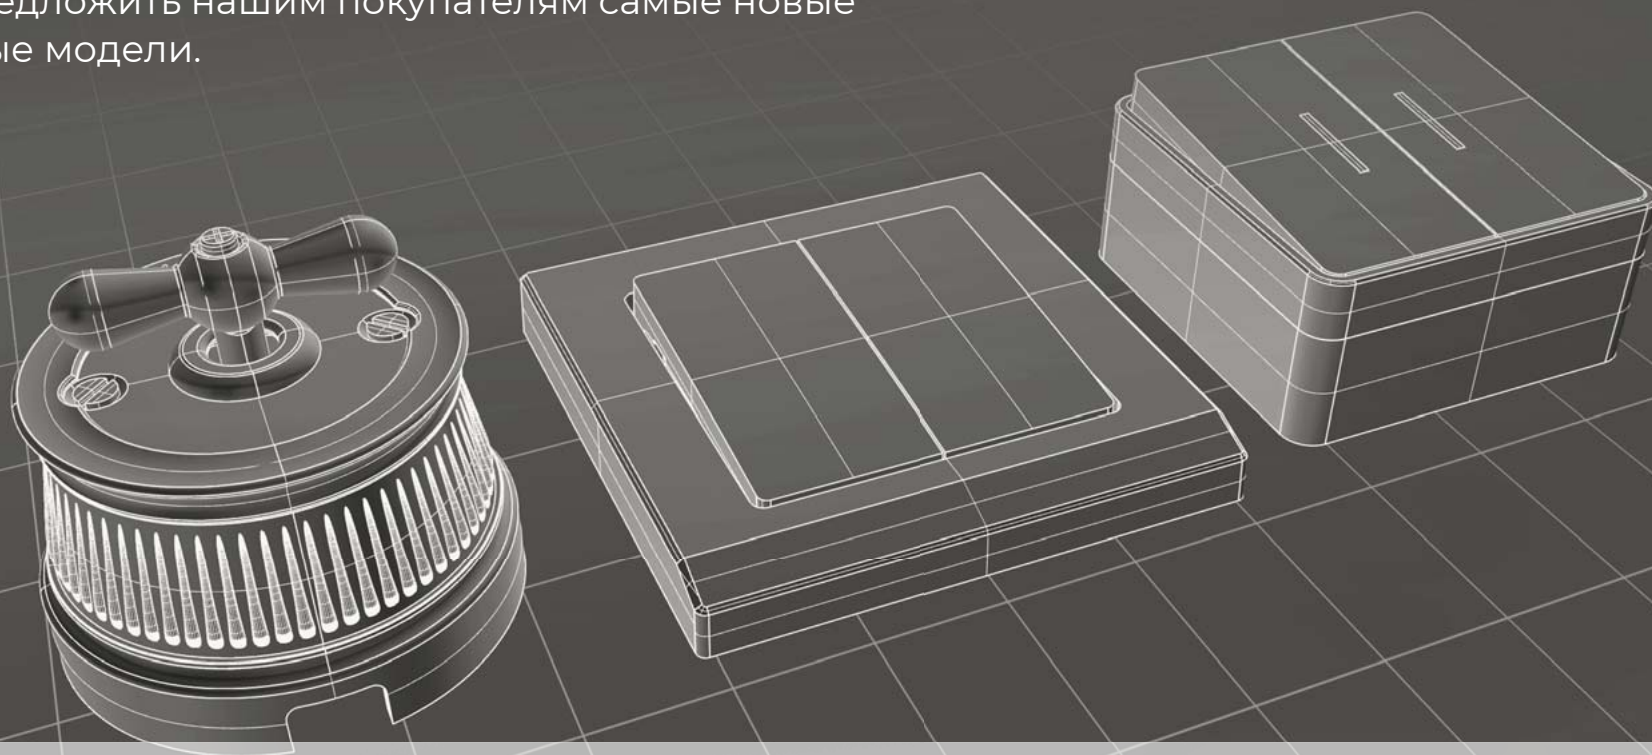

Werkel — известная шведская марка электроустановочных изделий.

За годы работы компания Werkel уверенно заняла лидирующие позиции на российском рынке.

Высококачественные материалы, инновационные решения и современные технологии обеспечили продукции Werkel™ широкую популярность и доверие потребителей.

Дизайнеры компании Werkel тщательно изучают рынок электроустановочных изделий и следят за последними тенденциями, чтобы предложить нашим покупателям самые новые и востребованные модели.

Werkel™

1. Эксклюзивный дизайн
2. Европейское качество
   - Простота монтажа
   - Комбинаторность