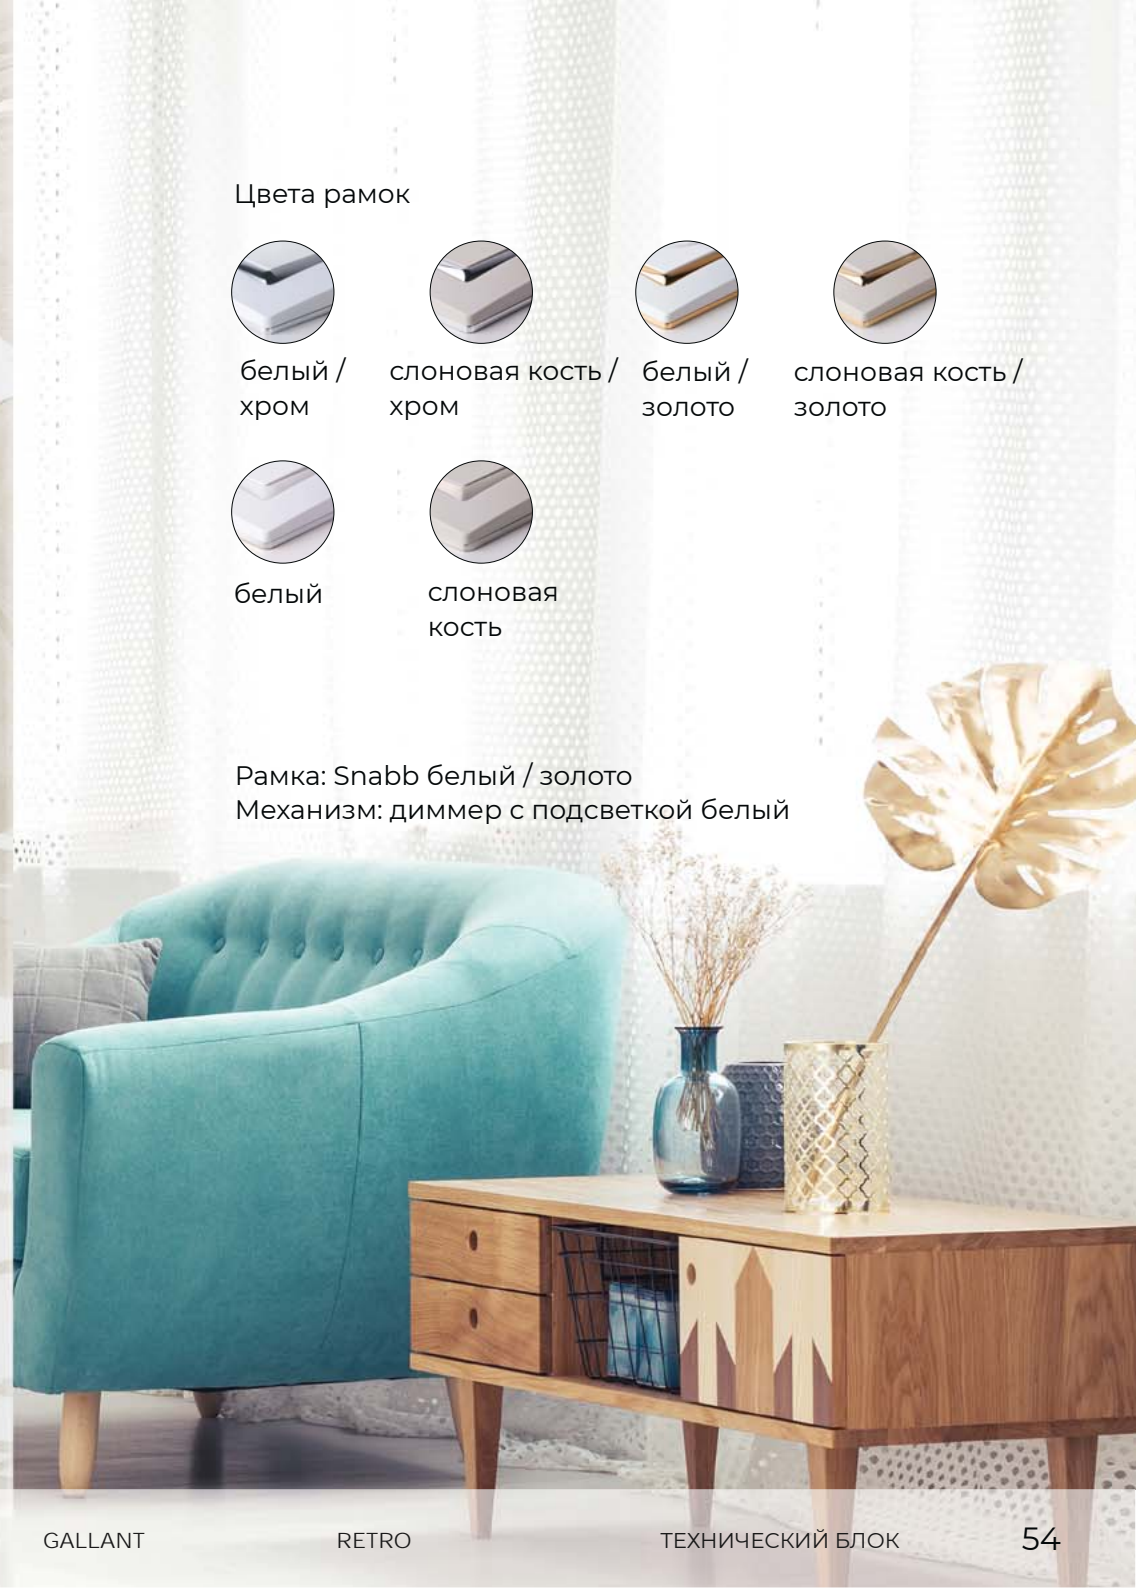

Цвета рамок

белый /
хром

слоновая кость /
хром

белый /
золото

слоновая кость /
золото

белый

слоновая
кость

Рамка: Snabb белый / золото
Механизм: диммер с подсветкой белый