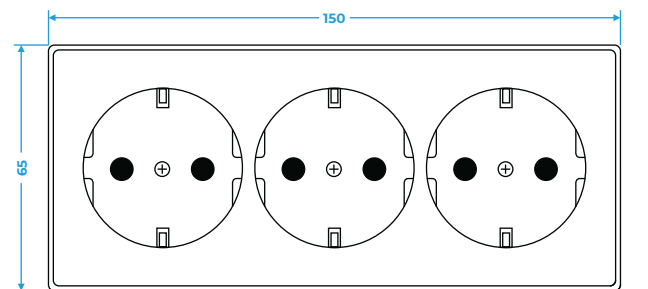

РАЗМЕРЫ МЕХАНИЗМОВ GALLANT

Выключатели IP20

Выключатели IP44

Вывод кабеля

TV-розетка

Розетка IP20

Двойная розетка IP20

Розетка с крышкой IP44