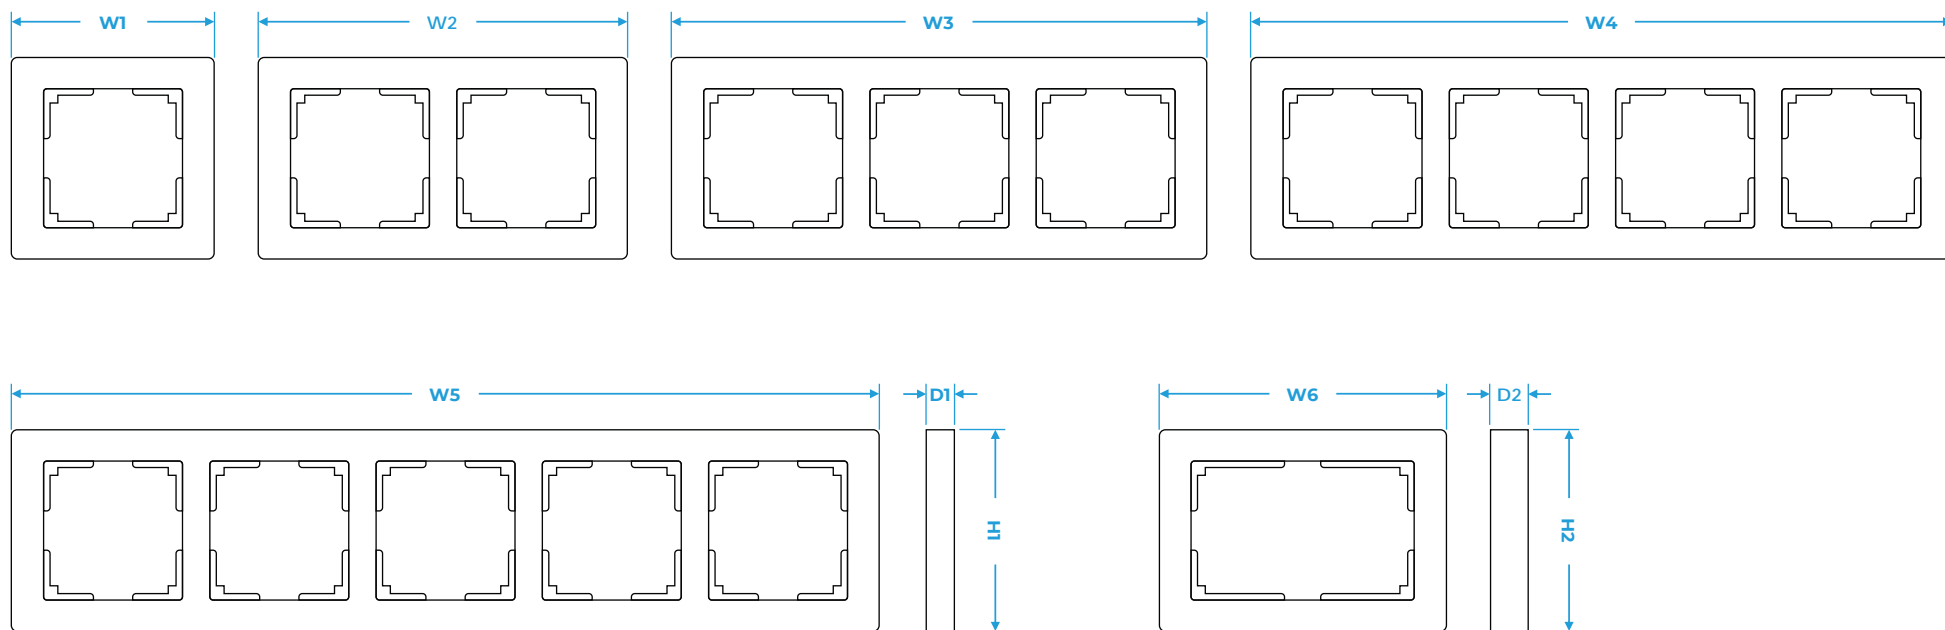

Цвет: белый /
золото
Посты: от 1 до 5,
двойная рамка

Цвет: слоновая
кость / хром
Посты: от 1 до 5,
двойная рамка

Цвет: белый /
хром
Посты: от 1 до 5,
двойная рамка

РАЗМЕРЫ РАМОК ДЛЯ ВСТРАИВАЕМЫХ МЕХАНИЗМОВ